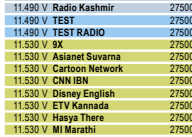

ASIO35CB
ASIASAT 3S 105.5° East