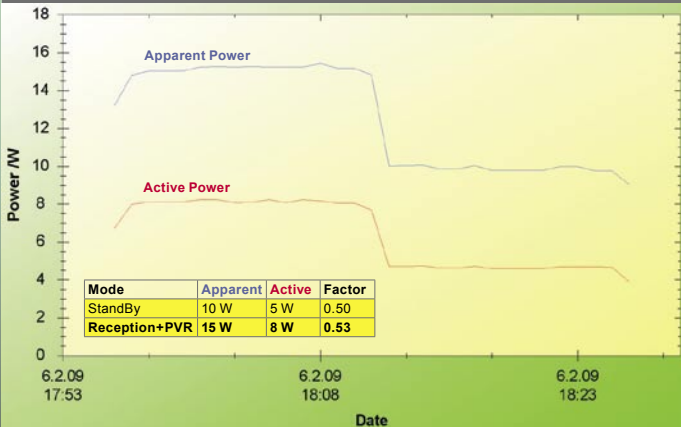

Uzman Görüşü

+

OPENSAT 3000CRCI PVR, tam donanımlı bir PVR uydur alıcısı ve kullanım kolaylığı ve küçük boyutlarıyla her oturma odasına kolayca girebilir, ailenin bütün üyeleri tarafından hemen benimsenebilir. İşletim sistemi, kullanıcı düşünülerek hazırlanmış ve testlerimizde mükemmel çalıştı. OPENSAT donanım olarak da eksiksiz bir cihaz. PVR, MP3 oynatıcı ve resim gösterici gibi özellikleriyle çok yönlü bir alıcı.

-

Ön panele gizlenmiş USB bağlantısı pek hoş değil. Bu bağlantıyı Arcaya taşımak, hatta daha iyisi, yeni bir USB bağlantısı eklemek çok iyi bir fikir olurdu.

TECHNIC

DATA

Manufacturer	ABC Biznis, 955 01 Topol'cany, Slovakia
Tel/Fax	+421 38 5313508
E-Mail	info@abcbiznis.sk
Website	www.opensat.sk, www.abcbiznis.sk
Model	OPENSAT 3000CRCI PVR
Function	Digital DVB-S CI-PVR receiver
Channel memory	4000
Symbol rates	2-45 Ms/sec.
SCPC compatible	yes
DiSEqC	1.0 / 1.1 / 1.2 / 1.3
USALS	yes
HDMI connector	no
Scart connector	2
Audio/Video output	3 x RCA
S-Video output	no
UHF modulator	yes
0/12 Volt connector	yes
Digital audio output	yes
EPG	yes
C/Ku-band compatible	yes
PVR-function	yes (via external USB 2.0 storage media)

ENERGY DIAGRAM

İlk 16 dakika, kanal değiştirerek yayın izleme, PVR Kaydı ve izleme. Sonraki 16 dakika standby konumu.