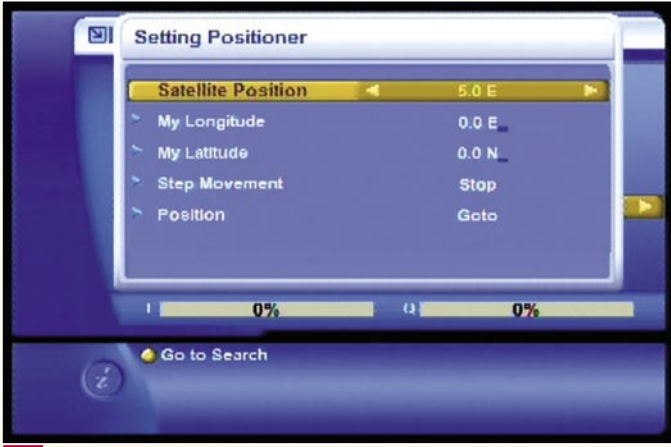

USALS ayarları

sinyalinden bunu otomatik olarak almasını da isteyebilirsiniz. Yaz saati gibi uygulamaların desteklendiğini de söyleyelim.

Sonraki adım için anteninizin de bağlı olması gerekiyor. Eğer cihazınız uydu yayınları içinse kırmızı düğmeye basıp izlemeyi düşündüğünüz uyduları tek tek ekliyorsunuz. Her uyduyu bağımsız LOF değerleriyle aynı ekran üzerinde ayarlayabilirsiniz. Tüm DiSEqC protokolleri (1.0, 1.1, 1.2 ve 1.3) destekleniyor. Bu özellikleriyle AB IPBox 910HD uydu sisteminizin kalbi olmaya aday. İzlemek istediğiniz tüm uydular bulunduğunda "Exit" düğmesine basarak kurulum sihirbazının ekranına dönebilirsiniz.

"sarı" düğmeye basarak bir sonraki adıma, kanal aramaya geçiyorsunuz. Görünen ekranın iki seçeneği var: Otomatik ve Manuel. İsimlerinden fonksiyonları açıkça anlaşılıyor. Birinci seçenekte, hafızadaki ya da bulunmuş NIT

frekanslarına bakarak kanal tararken, diğerinde parametreleri kendiniz giriyorsunuz. Hiç şüphesiz DVB-S2 FEC modülasyonu ve özellikleri de unutulmamış.

Düzenli otomatik veya elle kanal tarama hızı Schumacher'in pek seveceği cinsten sayılmaz; ama normal bir izleyici için fena değil. 105 transpondörlü bir uyduyu taramak cihazın 9 dakikasını aldı. İlk kanalın görüntüsünü bir an önce görmek isteyen sabırsızlar için ekranda bir "Quick load" özelliği var. Bu doğrudan hafızadaki kanal listesini yüklüyor. Ama o anki güncel listeyi görmek istiyorsanız sabırlı olmalısınız.

Tüm diğer seçenekler ana menüde mevcut. Bu menü de bizde de bu duyguyu yarattı ilk anda. Ama programcıların uzun süredir bunun üzerinde çalıştığını biliyorduk ve yeni bir şeyler olması gerek! Diye düşünüyorduk. Burada tüm ekran parametrelerini, ekran görüntü oranlarını, TV siste-

mini, Dolby, Scart, HDMI ve S/PDIF çıkış formatlarını seçmek mümkün. Burada 910HD'nin yerel ağ/internet üzerinden sabitdisk parametrelerini kontrol edip gerektiğinde sıfırlamasına yarayan bir alt menü karşımıza çıktı. Ayrıca bir DivX oynatıcısı da eklenmiş. Ama multimedya özelliklerinin üzerinde ayrıca durmak gerekiyor, o yüzden biraz sabır!

Nerde kalmıştık? Ah, evet, sonuç olarak bu bir uydu alıcısıydı. Öyleyse Linux, Telnet ve FTP ile çılgın deneyler yapmadan önce temel özelliklerine bakıp, dijital yayınları izlemede o kadar başarılı olup olmadığını görelim.

Günlük Kullanım