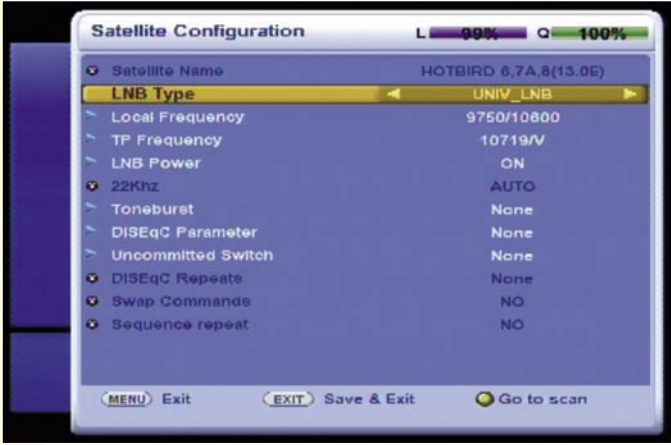

Uydu Konfigurasyon